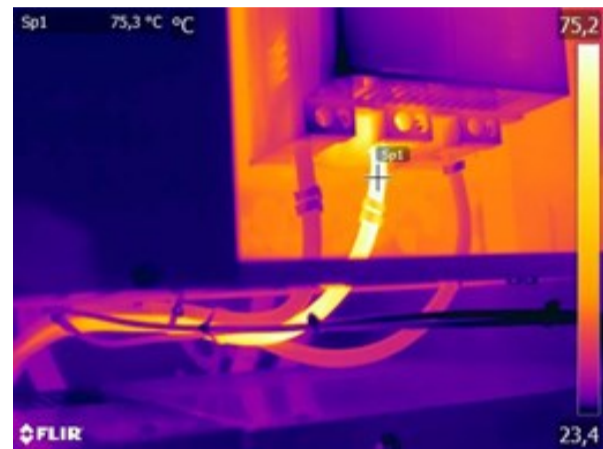

Voorkom storingen of zelfs brand.

Metten met behulp van een infrarood camera maakt alle ongewenste temperatuurontwikkelingen inzichtelijk. Door oververhitting van elektrische onderdelen kan aanzienlijke schade aan de installatie of ongewenst productieverlies ontstaan.