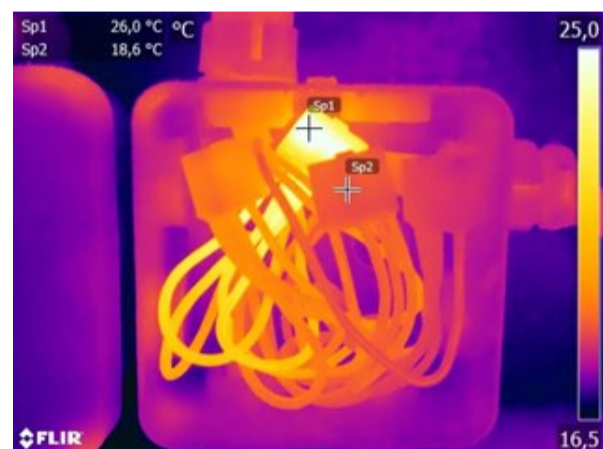

Rapportage

na afloop van de inspectie ontvangt u een uitgebreide rapportage waarin de gevonden gebreken/ zwakke punten staan omschreven.