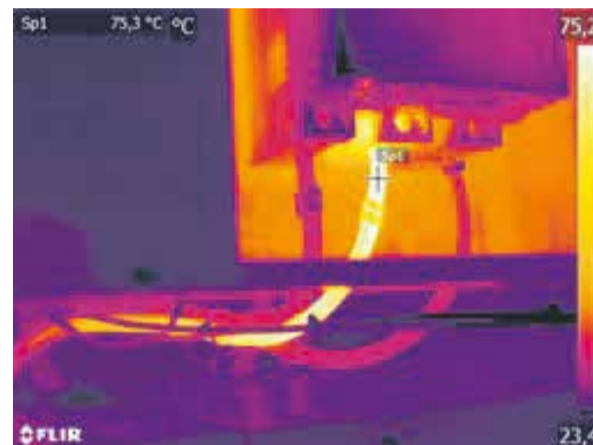

Openingstijden:

Di: 09:30-17:00
Wo: 09:30-18:00
Do: 09:30-20:00
Vr: 09:30-18:00
Za: 09:30-14:00

Thermo grafische inspectie elektrische installatie

Voorkom storingen of zelfs brand.

Meten met behulp van een infrarood camera maakt alle ongewenste temperatuurontwikkelingen inzichtelijk. Door oververhitting van elektrische onderdelen kan aanzienlijke schade aan de installatie of ongewenst productieverlies ontstaan.