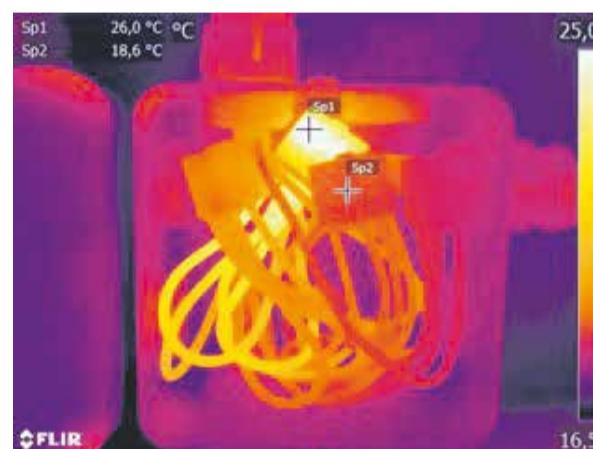

Periodieke controle

Het periodiek thermo grafisch inspecteren van elektrische verdeelinrichtingen, installaties en besturingskasten is een snelle en effectieve methode om onnodig energieverbruik, storingen, stilstand en in het ergste geval zelfs brand, te voorkomen.

Waar controleert onze gecertificeerde thermograaf op:

- Temperatuurverhoging als gevolg van mogelijke overgangsweerstanden
- Scheve belasting van uw installatie;
- Overbelasting van componenten;
- Defecte componenten.