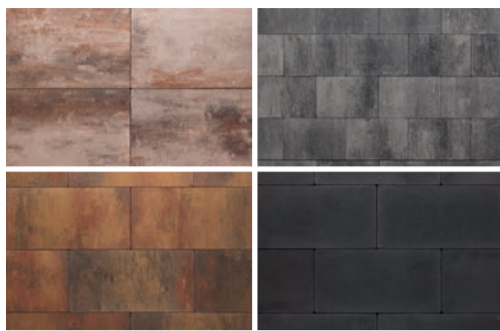

WEG OM DE OOST 1A
7914 TX HOOGEVEEN

MA T/M VR 7:30U - 17:30U
ZATERDAG 8:00U - 16:00U

INFO@ZWAAGSTRA.NL
0528 232 561

PromoStone bestrating
Leverbaar in 4 kleuren

20 x 30 voor maar € 13,99 p/m²
30 x 60 voor maar € 18,50 p/m²
60 x 60 voor maar € 19,99 p/m²