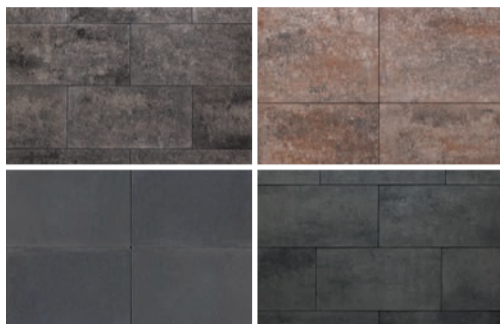

WEG OM DE OOST 1A
7914 TX HOOGEVEEN

MA T/M VR 7:30U - 17:30U
ZATERDAG 8:00U - 16:00U

INFO@ZWAAGSTRA.NL
0528 232 561

PromoStone bestrating
Leverbaar in 4 kleuren

20 x 30 voor maar € 13,99 p/m²
30 x 60 voor maar € 18,50 p/m²
60 x 60 voor maar € 19,99 p/m²