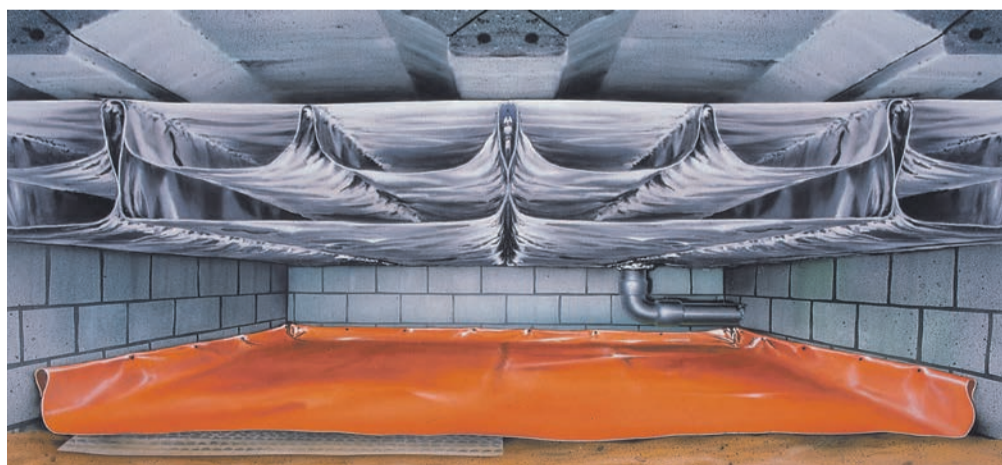

Met minimaal materiaalgebruik zijn de transportkosten gering. De materialen zijn opvouwbaar tot compacte pakketten, die door elk kruipluik passen en gemakkelijk en zonder overlast onder de vloer kunnen worden aangebracht. Ze zijn sterk en flexibel: als u ooit toegang moet hebben tot de vloer of de bodem kunt u ze losmaken en ongeschonden weer terugplaatsen. De materialen zijn niet giftig en hebben vanwege de minimale ecologische voetafdruk het DUBOkeur van het nibe-instituut.

De belangrijkste voordelen van deze dubbele aanpak op een rijtje:

- Beter wooncomfort door warme en droge vloer
- Geen vochtproblemen meer = gezondere woning
- Lagere woonlasten door besparing op stookkosten
- Langere levensduur van uw cv-ketel
- Hoog rendement op uw spaargeld
- Minder CO₂-uitstoot door forse energiebesparing
- Minimale milieubelasting en ecologische voetafdruk
- Meest klimaateffectieve oplossing

TONZON Vloerisolatie: al bijna 40 jaar het beste resultaat met de modernste technieken.
Vraag nu een offerte aan!

WWW.TONZON.NL