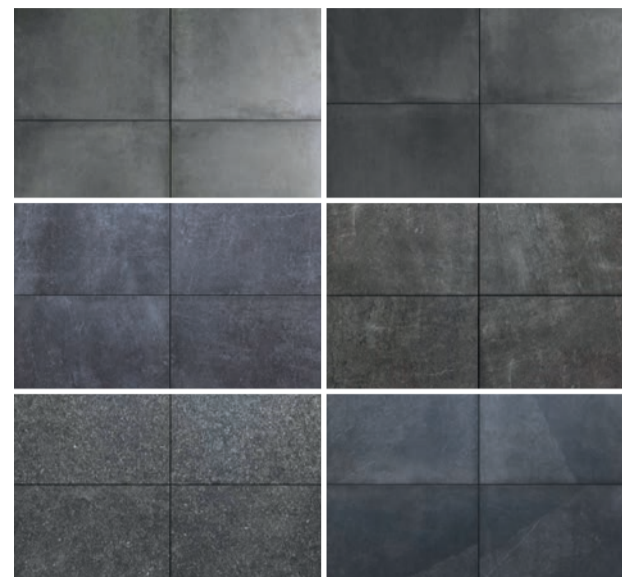

Keramische Terrastegels
Leverbaar in 6 kleuren

60 x 60 voor maar € 32,95 p/m²