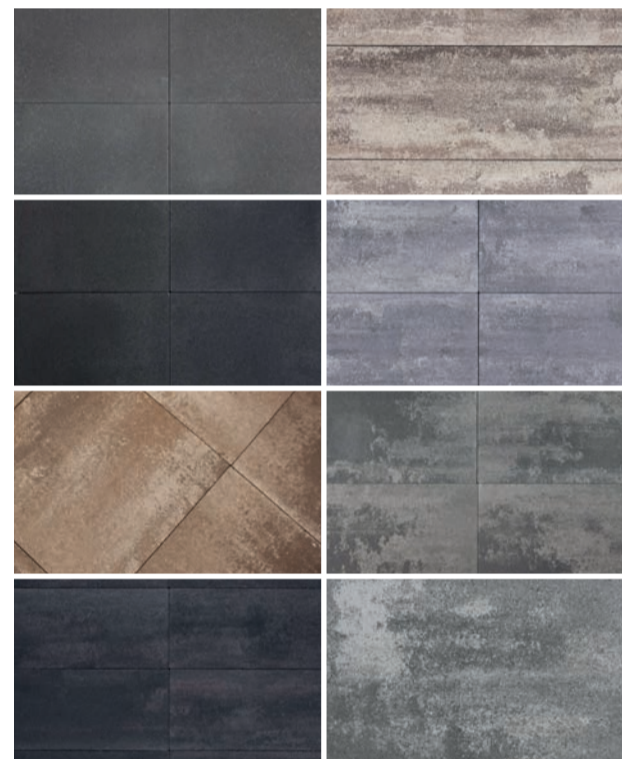

Betontegels met toplaag uit fijn natuursteen
voor beter kleurbehoud
Leverbaar in 8 kleuren

60 x 60 voor maar € 31,95 p/m²