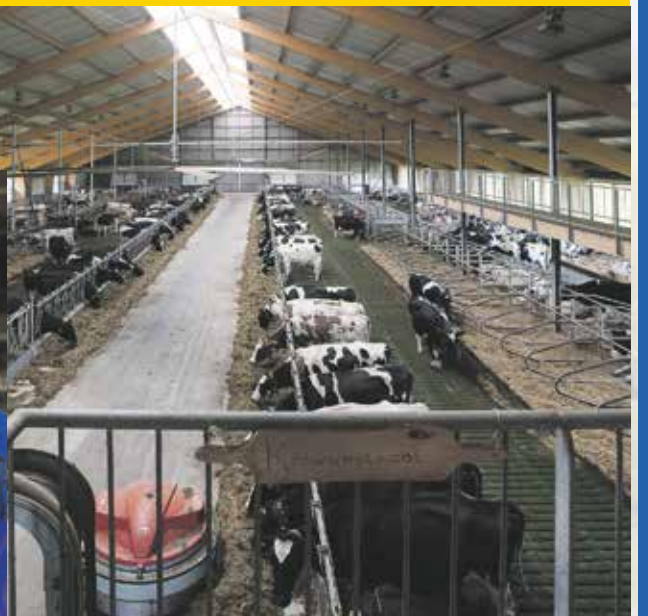

Groepsruimte

Een fietstochtje door het mooie Vechtdal combineren met een bezoek aan boerderij Zandman? Of een feest vieren in de ontvangstruimte in de stal, voorafgegaan door een inspirerend verhaal van Bert of Jolanda over het wel en wee op de boerderij? Heel graag vertellen de boer en boerin over het leven in en om de stal, zodat mensen een goed beeld krijgen van de melkveehouderij.