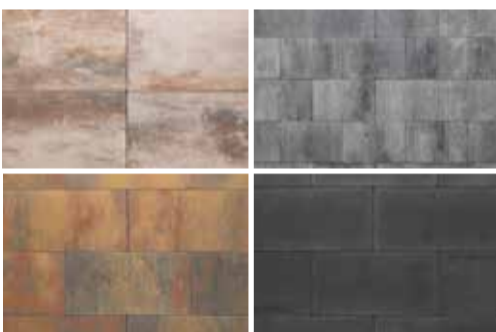

U vindt MEER DAN 1000 SOORTEN bestrating in de MOOISTE SHOWTUIN van het NOORDEN

De mooiste showtuin van het Noorden is voor u de tastbare catalogus van alles wat er op het gebied van bestratingen en verhardingen wordt geboden. Zwaagstra Sierbestrating nodigt u uit om snel een wandeling te maken langs het grootse assortiment. De koffie staat altijd klaar!

PromoStone bestrating
Leverbaar in 4 kleuren