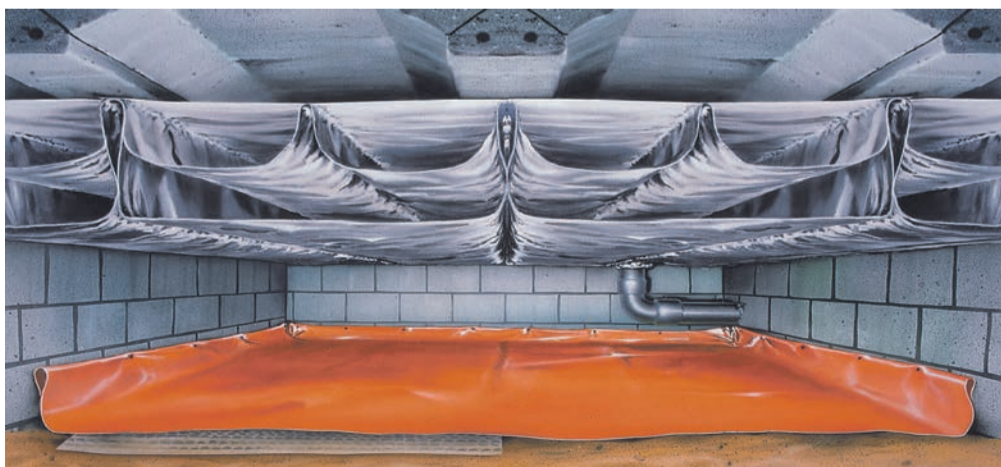

Met minimaal materiaalgebruik zijn de transportkosten gering. De materialen zijn opvouwbaar tot compacte pakketten, die door elk kruipluik passen en gemakkelijk en zonder overlast onder de vloer kunnen worden aangebracht. Ze zijn sterk en flexibel: als u ooit toegang moet hebben tot de vloer of de bodem kunt u ze losmaken en ongeschonden weer terugplaatsen. De materialen zijn niet giftig en hebben vanwege de minimale ecologische voetafdruk het DUBOkeur van het nibe-instituut.

De belangrijkste voordelen van deze dubbele aanpak op een rijtje:

- Beter wooncomfort door warme en droge vloer
- Geen vochtproblemen meer = gezondere woning
- Lagere woonlasten door besparing op stookkosten
- Langere levensduur van uw cv-ketel
- Hoog rendement op uw spaargeld
- Minder CO₂-uitstoot door forse energiebesparing
- Minimale milieubelasting en ecologische voetafdruk
- Meest klimaateffectieve oplossing

TONZON Vloerisolatie: al bijna 40 jaar het beste resultaat met de modernste technieken.

Vraag nu een offerte aan!

WWW.TONZON.NL