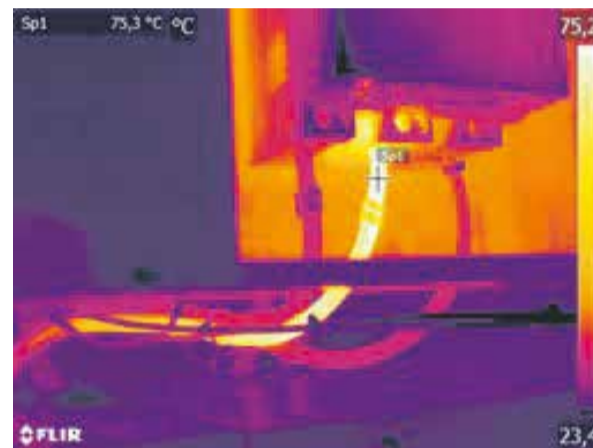

HEADWARE

- Buffs
- Hoeden
- Mutsen
- Zwemmutsen

Thermo grafische inspectie elektrische installatie

Voorkom storingen of zelfs brand.

Meten met behulp van een infrarood camera maakt alle ongewenste temperatuurontwikkelingen inzichtelijk. Door oververhitting van elektrische onderdelen kan aanzienlijke schade aan de installatie of ongewenst productieverlies ontstaan.

Periodieke controle

Het periodiek thermo grafisch inspecteren van elektrische verdeelinrichtingen, installaties en besturingskasten is een snelle en effectieve methode om onnodig energieverbruik, storingen, stilstand en in het ergste geval zelfs brand, te voorkomen.