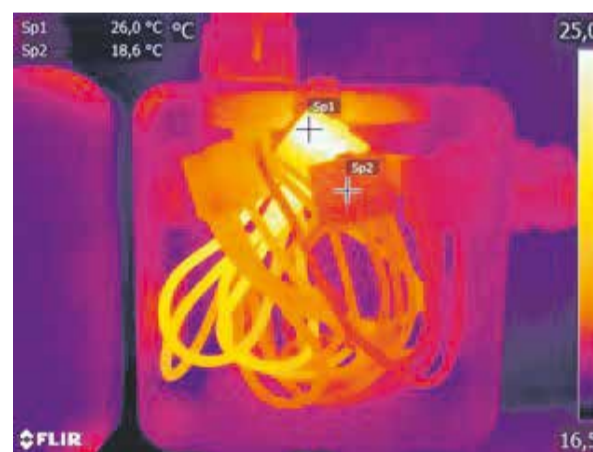

Periodieke controle

Het periodiek thermo grafisch inspecteren van elektrische verdeelinrichtingen, installaties en besturingskasten is een snelle en effectieve methode om onnodig energieverbruik, storingen, stilstand en in het ergste geval zelfs brand, te voorkomen.

Waar controleert onze gecertificeerde thermograaf op:

- Temperatuurverhoging als gevolg van mogelijke overgangsweerstanden
- Scheve belasting van uw installatie;
- Overbelasting van componenten;
- Defecte componenten.