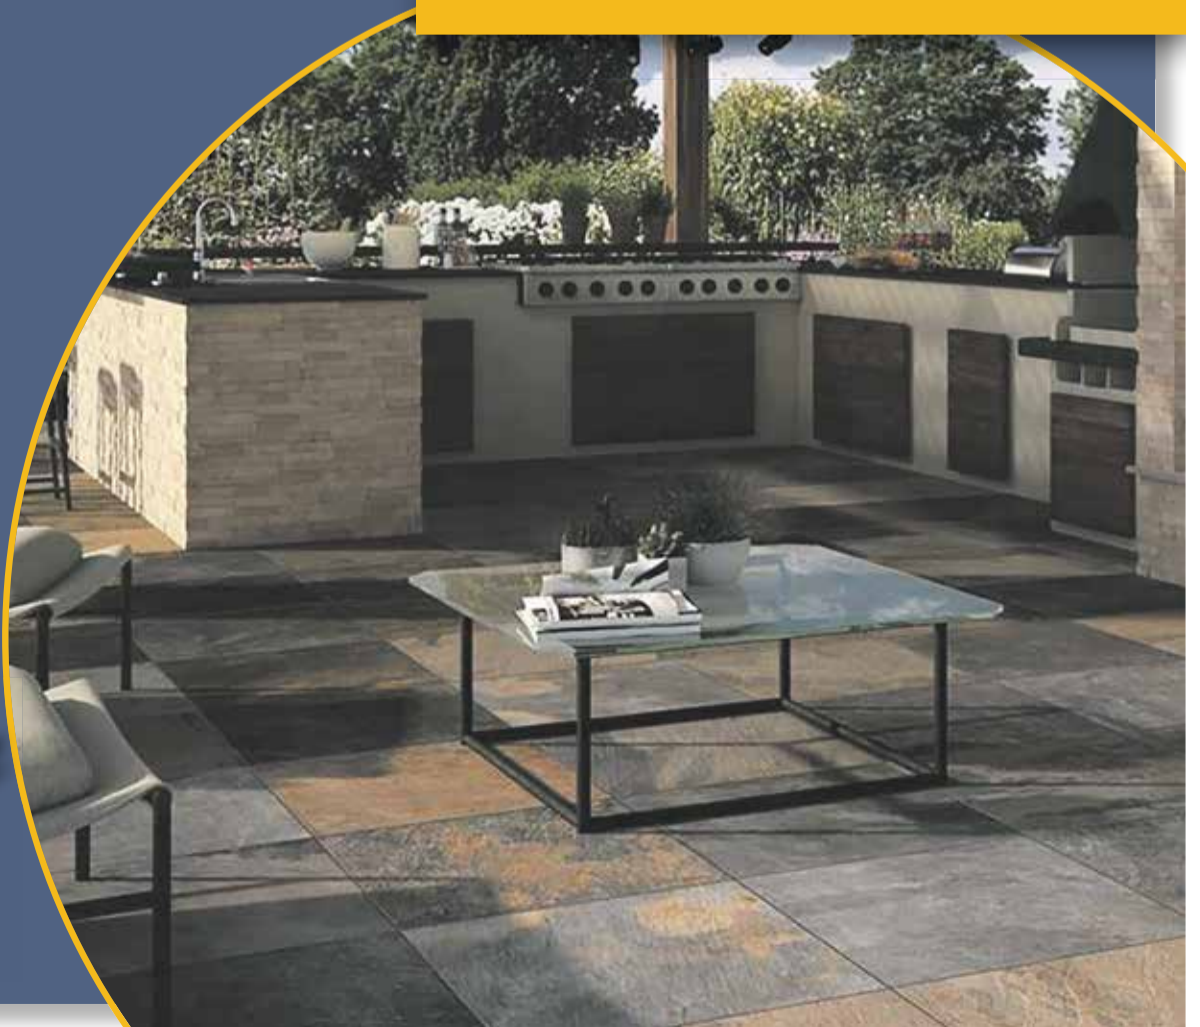

*Bestrating voor
elk budget!*