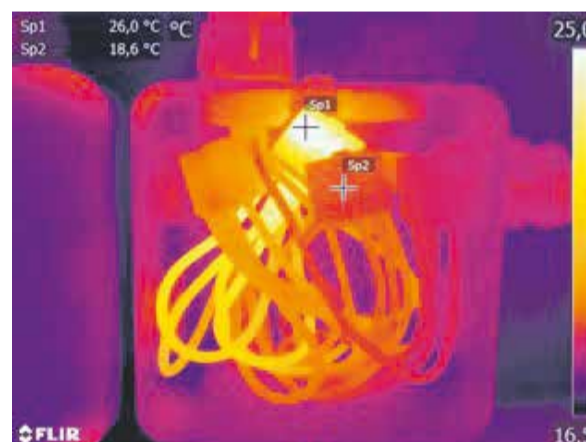

Rapportage

na afloop van de inspectie ontvangt u een uitgebreide rapportage waarin de gevonden gebreken/ zwakke punten staan omschreven.