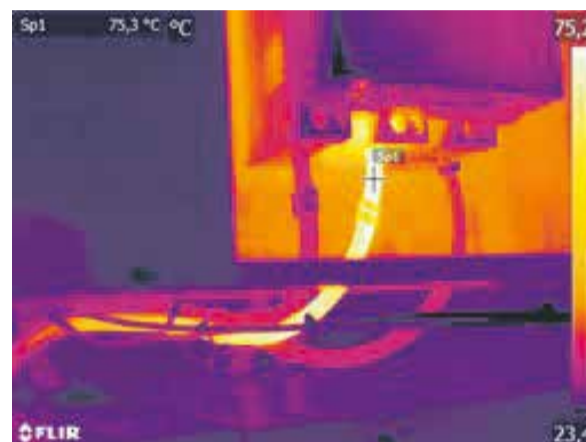

"Effectieve zonwering, betrouwbare beveiliging, ideale verduistering."

Thermo grafische inspectie elektrische installatie

Voorkom storingen of zelfs brand.

Metten met behulp van een infrarood camera maakt alle ongewenste temperatuurontwikkelingen inzichtelijk. Door oververhitting van elektrische onderdelen kan aanzienlijke schade aan de installatie of ongewenst productieverlies ontstaan.