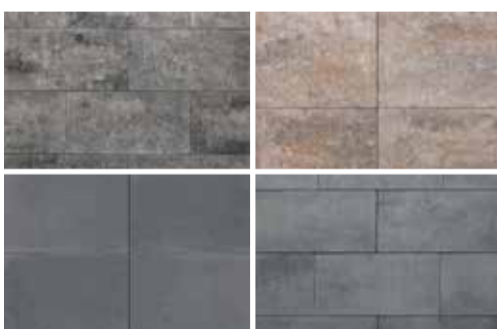

Smartton Geïmpregneerd
Leverbaar in 4 kleuren

30 x 60 voor maar € 24,50 p/m²
60 x 60 voor maar € 25,95 p/m²

WEG OM DE OOST 1A
7914 TX HOOGEVEEN

MA T/M VR 7:30U - 17:30U
ZATERDAG 8:00U - 16:00U

INFO@ZWAAGSTRA.NL
0528 232 561